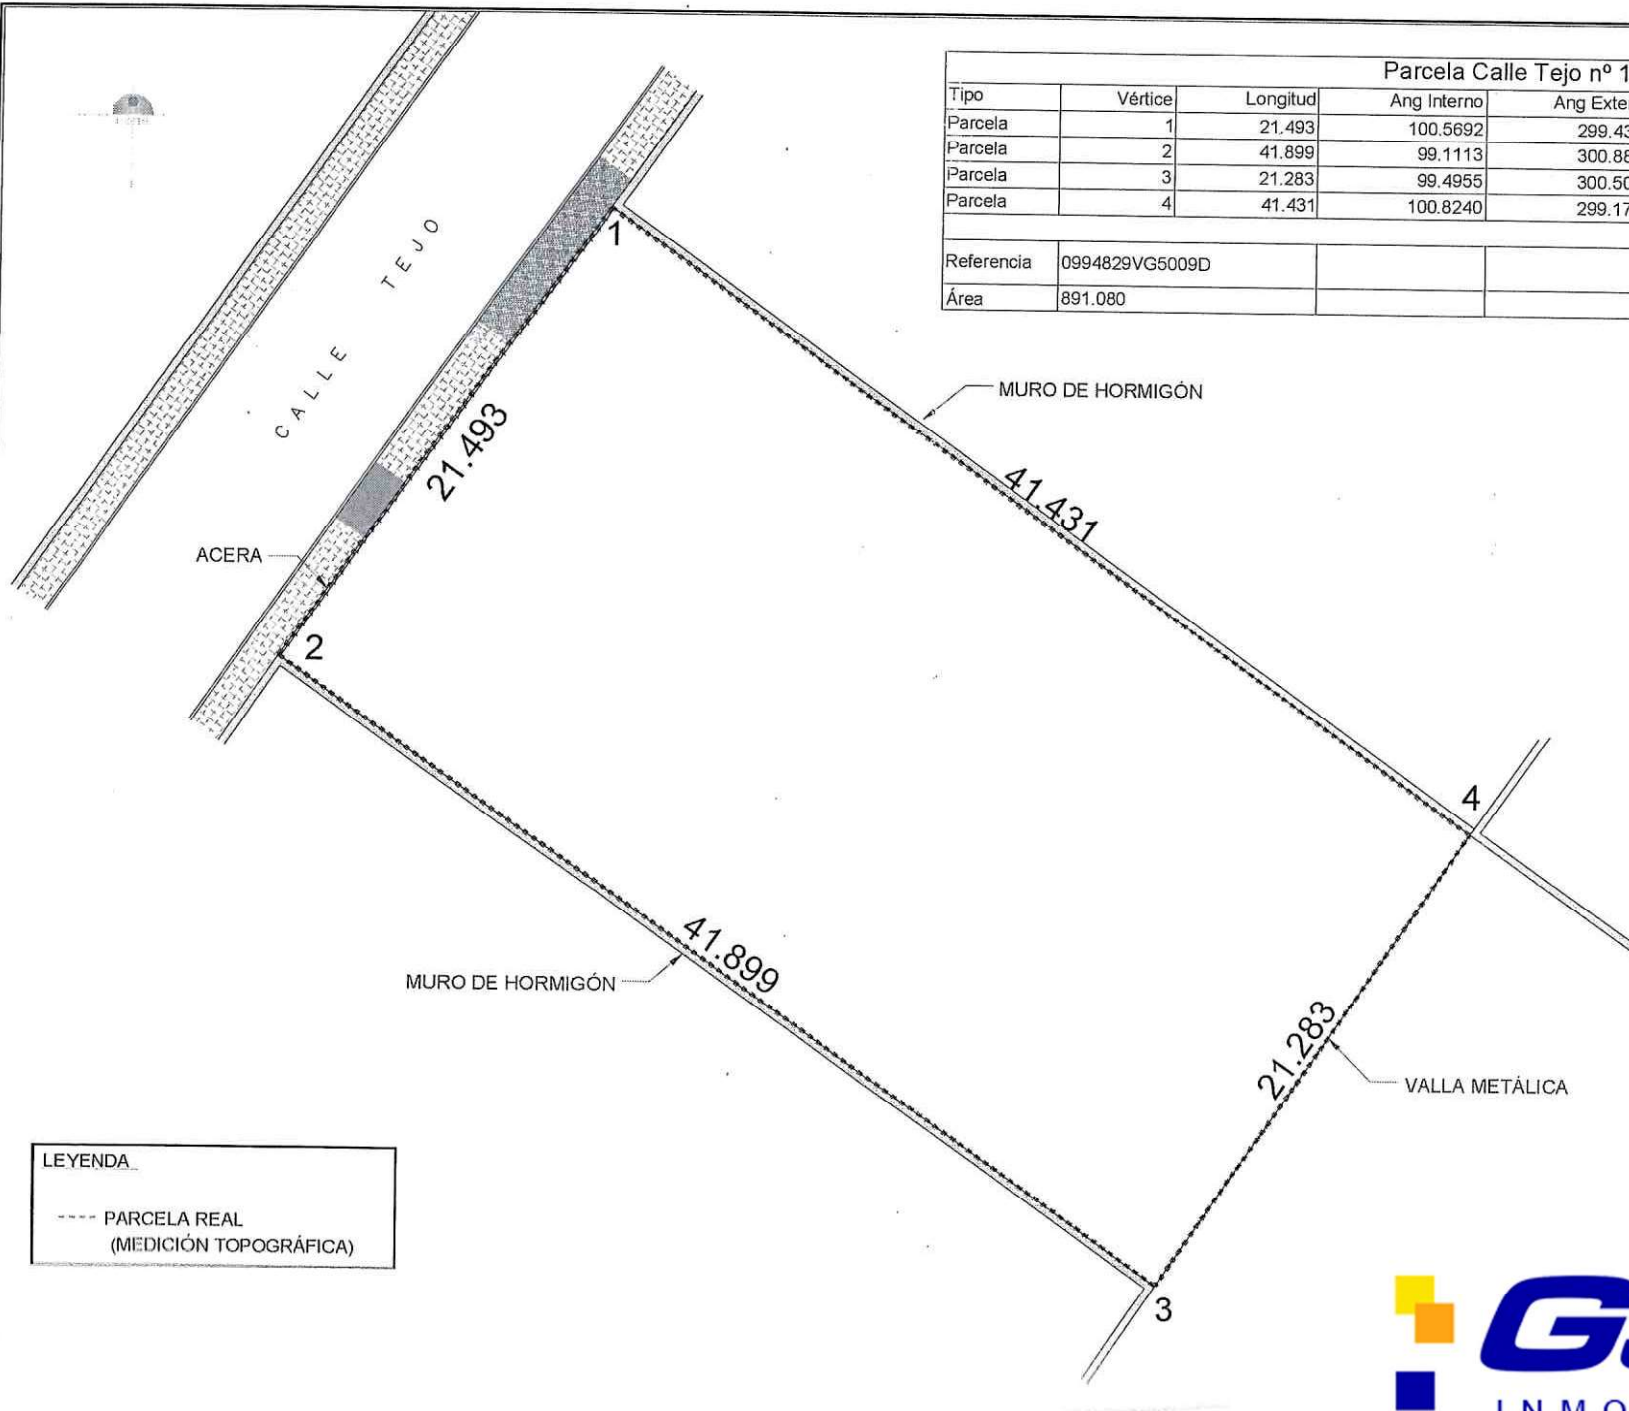

Parcela Calle Tejo nº 12							
Tipo	Vértice	Longitud	Ang Interno	Ang Externo	Coord X	Coord Y	Punto
Parcela	1	21.493	100.5692	299.4308	450730.411	4109273.219	
Parcela	2	41.899	99.1113	300.8887	450717.892	4109255.749	
Parcela	3	21.283	99.4955	300.5045	450752.287	4109231.821	
Parcela	4	41.431	100.8240	299.1760	450764.303	4109249.389	
Referencia	0994829VG5009D						
Área	891.080						

LEYENDA
 ---- PARCELA REAL
 (MEDICIÓN TOPOGRÁFICA)